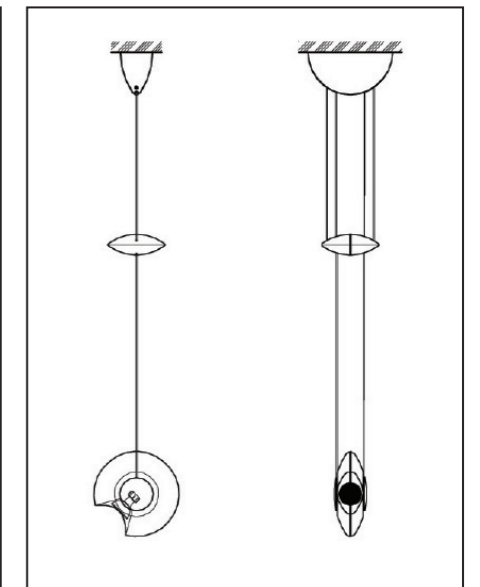

Die Halter dienen gleichzeitig als Leitungsdurchführung.

Als optischer Abschluss dient ein Plexiprofil in transparenter oder farbig transluzenter Ausführung

Leistung	ca. 4W/m
BG	350mA
Abmessung:	Ø42,4
Länge:	1000mm / 2500mm / 5000mm
Schutzart:	IP54

Optional kann die WW170 unter einem Winkel von 15° abstrahlen (nur bei Ausführung mit 6 LEDs)

Leistung (max.)	6x3W (ca. 18W) / 9x3W (ca. 27W)
BG	350mA / 700mA
P _{in}	230VDC
Abmessung (b/h/l):	Ø170mm x 120mm
Schutzart:	IP67/IP68

Die Elektronik befindet sich im Wandanbaugeschütz, kann aber auch separiert werden.

Leistung	18x1W
BG	350mA
P _{in}	230VDC
Abmessung (Ø/h/b):	Ø168x190x210mm
Schutzart:	IP67/IP68

Ellipsis

... Pendelleuchte mit Gegengewicht in Höhe und Abstrahlrichtung verstellbar. Der Leuchtenkopf lässt sich um 360° drehen.

Die Stromführung ist über die Drahtseile realisiert.

Ausführung in verchromt, vergoldet oder Niro geschliffen.

Licht ...

... in seiner Wirkung zu erfahren,

heißt Materie beleben -

durch Form, Funktion

und professionelle Umsetzung