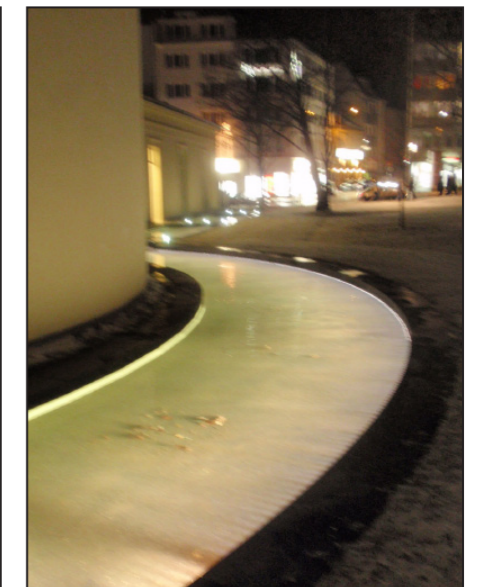

Leistung	12 x 1W / (ca. 12W)
BG	350mA
Abmessung (b/h/l):	50mm x 60mm x 950mm
Schutzart:	IP68