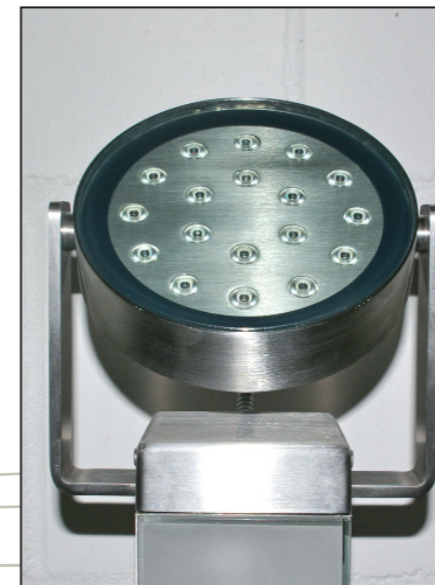

Leistung	18x1W
BG	350mA
P_{in}	230VDC
Abmessung (Ø/h/b):	Ø168x190x210mm
Schutzart:	IP67/IP68