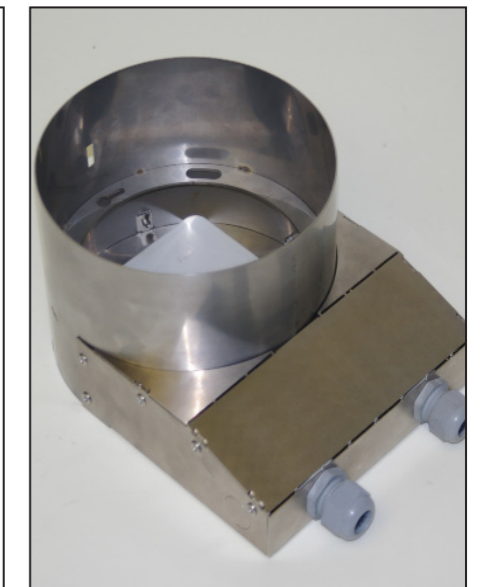

LED - Handlauf

... edler Geländerhandlauf mit integrierter LED-Lichttechnik z.B. zur Treppenausleuchtung (im Gehwegbereich bis zu 150lux).

Der Handlauf wird in die montierten Halter (lackiert oder Niro geschliffen) eingeschoben und über einen Klemmmechanismus gehalten. (Schweißen entfällt).

„esc“ Stripe 1000

... Linearleuchte mit „esc“ LED-Lichttechnik für den Betrieb unter Wasser. Vergossenes Grundgehäuse bestückt mit reversiblen „High-Power“ LEDs. Abdichtung mit Einzelkappen „esc-Technik“.

Optional kann die SlimLine auf Schwenkhalter montiert werden.

Leistung	12 x 3W / (ca. 36W)
BG	350mA / 700mA
P_{in}	230VDC
Abmessung (b/h/l):	45mm x 65mm x 1000mm
Schutzart:	IP67/IP68

WW-170

... runde Bodeneinbauleuchte als WallWasher in verschiedenen Versionen. RGB, weiß oder monochrom, bestückt mit 6 oder 9 HighPower LEDs. Das Gehäuse ist in Niro (V2A/V4A) geschliffen (Korn 240).

Optional kann die WW170 unter einem Winkel von 15° abstrahlen (nur bei Ausführung mit 6 LEDs)

Leistung (max.)	6x3W (ca. 18W) / 9x3W (ca. 27W)
BG	350mA / 700mA
P _{in}	230VDC
Abmessung (b/h/l):	Ø170mm x 120mm
Schutzart:	IP67/IP68