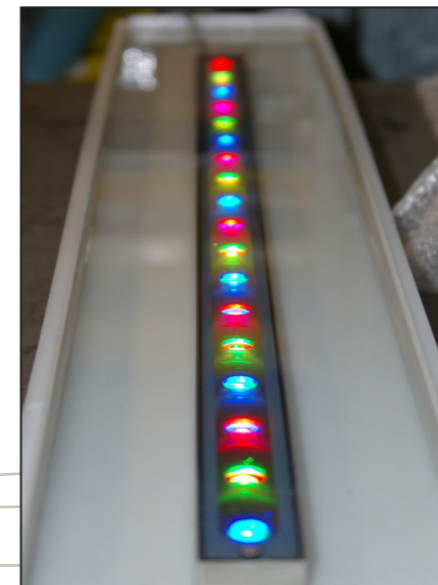

Leistung	12 x 3W / (ca. 36W)
BG	350mA / 700mA
P_{in}	230VDC
Abmessung (b/h/l):	45mm x 65mm x 1000mm
Schutzart:	IP67/IP68