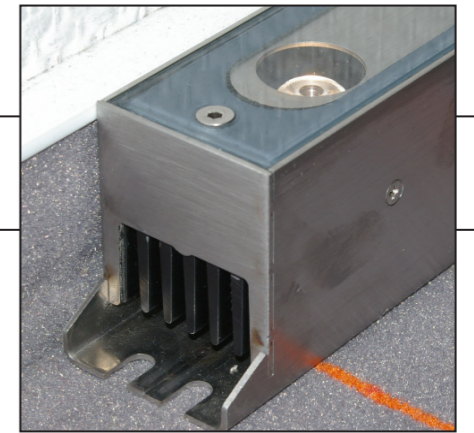

Leistung	12 x 3W / (ca. 36W)
BG	350mA / 700mA
P_{in}	230VDC
Abmessung (b/h/l):	45mm x 65mm x 1000mm
Schutzart:	IP67/IP68