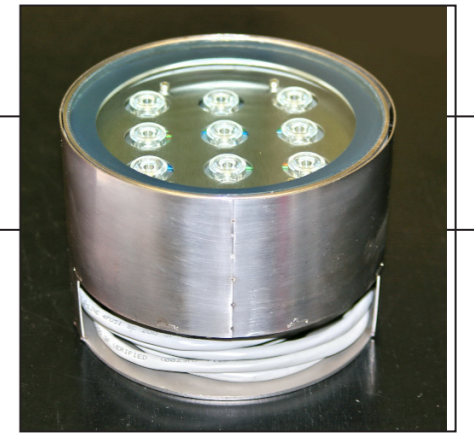

LED - Handlauf

... edler Geländerhandlauf mit integrierter LED-Lichttechnik z.B. zur Treppenausleuchtung (im Gehwegbereich bis zu 150lux).

Der Handlauf wird in die montierten Halter (lackiert oder Niro geschliffen) eingeschoben und über einen Klemmmechanismus gehalten. (Schweißen entfällt).

„esc“ Stripe 1000

... Linearleuchte mit „esc“ LED-Lichttechnik für den Betrieb unter Wasser. Vergossenes Grundgehäuse bestückt mit reversiblen „High-Power“ LEDs. Abdichtung mit Einzelkappen „esc-Technik“.

Optional kann die WW170 unter einem Winkel von 15° abstrahlen (nur bei Ausführung mit 6 LEDs)

Leistung (max.)	6x3W (ca. 18W) / 9x3W (ca. 27W)
BG	350mA / 700mA
P _{in}	230VDC
Abmessung (b/h/l):	Ø170mm x 120mm
Schutzart:	IP67/IP68

Beam-O

... DMX gesteuerter WallWasher in geschliffenem Edelstahl (V2A / V4A). LED Bestückung in RGB, Warmweiss/Kaltweiss oder auch monochrom.

Der Strahler kann über ein Bedienpanel oder auch über DMX gesteuert werden,