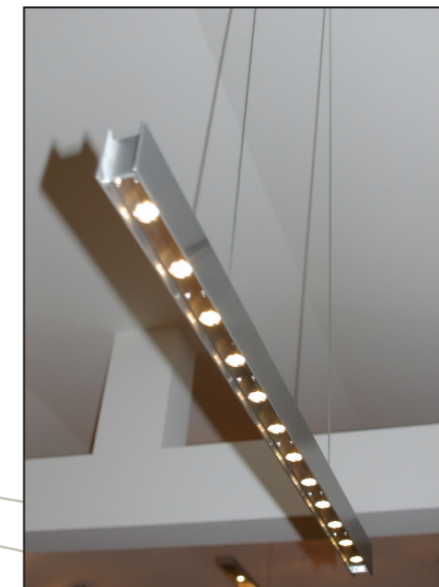

LED - Lichttechnik 2011

INPROTEC

Slim Line 1000

... hochwertige LED-Pendelleuchte in filigranem Design, bestückt mit 12 x 3W „High-Power“ LEDs.

In seiner Standardausführung aus Edelstahl, längs geschliffen (Korn 240).

Eine zusätzliche Bestückung der Leuchte mit 10 x 1W „High-Power“ LEDs für die Ausleuchtung der Decke kann nach Rücksprache realisiert werden.

Leistung	12 x 3W / (ca. 36W)
BG	700mA
P _{in}	230VDC
Abmessung (b/h/l):	45mm x 65mm x 1000mm
Schutzart:	-

LED - Handlauf

... edler Geländerhandlauf mit integrierter LED-Lichttechnik z.B. zur Treppenausleuchtung (im Gehwegbereich bis zu 150lux).

Der Handlauf wird in die montierten Halter (lackiert oder Niro geschliffen) eingeschoben und über einen Klemmmechanismus gehalten. (Schweißen entfällt).

„esc“ Stripe 1000

... Linearleuchte mit „esc“ LED-Lichttechnik für den Betrieb unter Wasser. Vergossenes Grundgehäuse bestückt mit reversiblen „High-Power“ LEDs. Abdichtung mit Einzelkappen „esc-Technik“.