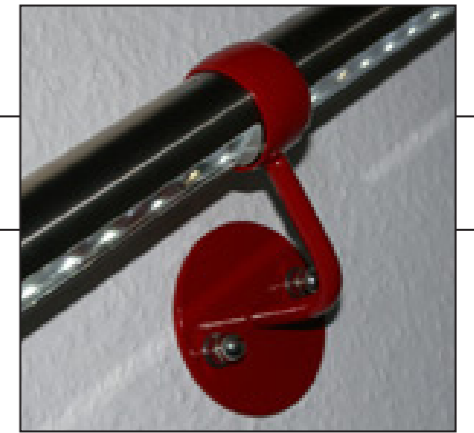

LED - Lichttechnik 2011

INPROTEC

Slim Line 1000

... hochwertige LED-Pendelleuchte in filigranem Design, bestückt mit 12 x 3W „High-Power“ LEDs.

In seiner Standardausführung aus Edelstahl, längs geschliffen (Korn 240).

LED - Handlauf

... edler Geländerhandlauf mit integrierter LED-Lichttechnik z.B. zur Treppenausleuchtung (im Gehwegbereich bis zu 150lux).

Der Handlauf wird in die montierten Halter (lackiert oder Niro geschliffen) eingeschoben und über einen Klemmmechanismus gehalten. (Schweißen entfällt).

Die Halter dienen gleichzeitig als Leitungsdurchführung.

Als optischer Abschluss dient ein Plexiprofil in transparenter oder farbig transluzenter Ausführung

Leistung	ca. 4W/m
BG	350mA
Abmessung:	Ø42,4
Länge:	1000mm / 2500mm / 5000mm
Schutzart:	IP54

„esc“ Stripe 1000

... Linearleuchte mit „esc“ LED-Lichttechnik für den Betrieb unter Wasser. Vergossenes Grundgehäuse bestückt mit reversiblen „High-Power“ LEDs. Abdichtung mit Einzelkappen „esc-Technik“.